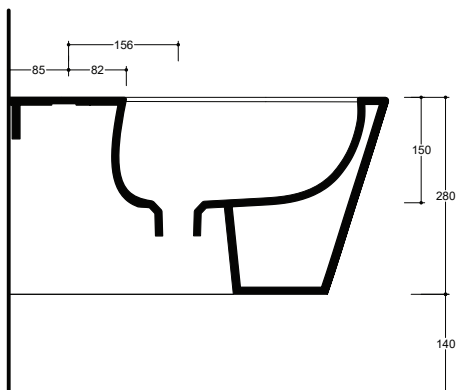

Installazione <i>Installation</i>		Sospeso <i>Wall- hung</i>	Dimensioni <i>Dimensions</i>		35 x 54 x 28h cm
Troppopieno <i>Overflow</i>		Con troppopieno <i>With overflow</i>	Peso <i>Weight</i>		24,50 kg
Piletta <i>Drain</i>		Up & Down ø 64 cm	Capienza vasca <i>Tank capacity</i>		6,00 Lt
			Fissaggi <i>Hardware</i>		Inclusi <i>Included</i>

CE EN 14688 - CL00

Vista superiore  
*Top view*

Sezione A-A  
*Section A-A*

Vista posteriore  
*Back view*

**NB** le misure indicate possono subire una variazione dello 0,8 % circa, dovuta ad un'usura degli stampi o a piccole variazioni delle caratteristiche tecniche relative alle materie prime che compongono l'impasto.  
**NB** Dimensions shown are subject to a variation of about 0,8 % ,due to wear of molds or because of small changes in the technical specification of the raw materials of the dough.  
© Copyright Valdama Srl - è vietata la copia, la pubblicazione e la riproduzione anche parziale non autorizzata. Copying, publication and even partial unauthorized reproduction is prohibited.

Installazione Installation		Sospeso Wall- hung	Dimensioni Dimensions		35 x 54 x 28h cm
			Peso Weight		24,50 kg
			Capienza vasca Tank capacity		4,50 Lt
			Fissaggi Hardware		Inclusi Included

**Bidet sospeso 1 Monoforo in ceramica con fissaggi inclusi. Piletta esclusa.**