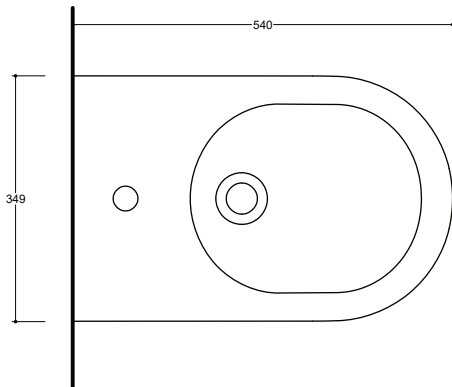

**Bidet sospeso 1 Monoforo in ceramica con fissaggi inclusi. Piletta esclusa.**

Wall-hung ceramic bidet 1 Tap Hole with hardware included. Drain not included.

**COLORI OPACHI/MATT COLORS**

<b>Bianco matt</b> [01]	<b>Nero matt</b> [03]	<b>Nuvola matt</b> [06]	<b>Napoli matt</b> [13]
<b>Zolfo matt</b> [04]	<b>Amбра matt</b> [14]	<b>Velato matt</b> [09]	<b>Dune matt</b> [15]
<b>Bacco matt</b> [16]	<b>Basento matt</b> [08]	<b>Lava matt</b> [17]	<b>Zolla matt</b> [18]
<b>Tempesta matt</b> [07]	<b>Tornado matt</b> [19]	<b>Oceano matt</b> [10]	<b>Bianco Assoluto</b> [11]
<b>Nero Assoluto</b> [12]	<b>Laguna matt</b> [05]		

Installazione <i>Installation</i>		Sospeso <i>Wall- hung</i>	Dimensioni <i>Dimensions</i>		35 x 54 x 28h cm
Troppopieno <i>Overflow</i>		Con troppopieno <i>With overflow</i>	Peso <i>Weight</i>		24,50 kg
Piletta <i>Drain</i>		Up & Down ø 64 cm	Capienza vasca <i>Tank capacity</i>		6,00 Lt
			Fissaggi <i>Hardware</i>		Inclusi <i>Included</i>

CE EN 14688 - CL00

Vista superiore  
*Top view*

Sezione A-A  
*Section A-A*

Vista posteriore  
*Back view*

**NB** le misure indicate possono subire una variazione dello 0,8 % circa, dovuta ad un'usura degli stampi o a piccole variazioni delle caratteristiche tecniche relative alle materie prime che compongono l'impasto.  
**NB** Dimensions shown are subject to a variation of about 0,8 % ,due to wear of molds or because of small changes in the technical specification of the raw materials of the dough.  
© Copyright Valdama Srl - è vietata la copia, la pubblicazione e la riproduzione anche parziale non autorizzata. Copying, publication and even partial unauthorized reproduction is prohibited.

Installazione Installation		Sospeso Wall- hung	Dimensioni Dimensions		35 x 54 x 28h cm
			Peso Weight		24,50 kg
			Capienza vasca Tank capacity		4,50 Lt
			Fissaggi Hardware		Inclusi Included

**Bidet sospeso 1 Monoforo in ceramica con fissaggi inclusi. Piletta esclusa.**