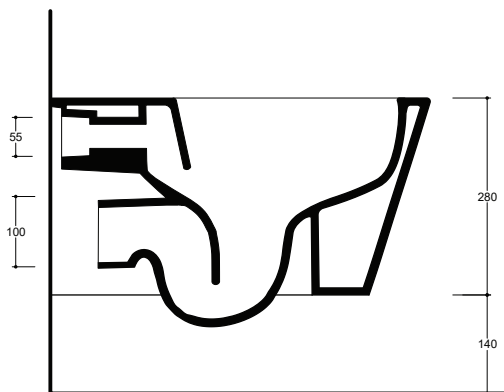

Installazione <i>Installation</i>		Sospeso <i>Wall- hung</i>	Dimensioni <i>Dimensions</i>		35 x 54 x 28h cm
Troppopieno <i>Overflow</i>		Con troppopieno <i>With overflow</i>	Peso <i>Weight</i>		24,50 kg
Piletta <i>Drain</i>		Up & Down ø 64 cm	Capienza vasca <i>Tank capacity</i>		6,00 Lt
			Fissaggi <i>Hardware</i>		Inclusi <i>Included</i>

Installazione Installation		Sospeso Wall- hung	Dimensioni Dimensions		35 x 54 x 28h cm
			Peso Weight		24,50 kg
			Capienza vasca Tank capacity		4,50 Lt
			Fissaggi Hardware		Inclusi Included

**Bidet sospeso 1 Monoforo in ceramica con fissaggi inclusi. Piletta esclusa.**

Wall-hung ceramic bidet 1 Tap Hole with hardware included. Drain not included.

CE EN 14688 - CL00

Vista superiore  
Top view

Sezione A-A  
Section A-A

Vista posteriore  
Back view

**NB** le misure indicate possono subire una variazione dello 0,8 % circa, dovuta ad un'usura degli stampi o a piccole variazioni delle caratteristiche tecniche relative alle materie prime che compongono l'impasto.  
**NB** Dimensions shown are subject to a variation of about 0,8 % ,due to wear of molds or because of small changes in the technical specification of the raw materials of the dough.  
 © Copyright Valdama Srl - è vietata la copia, la pubblicazione e la riproduzione anche parziale non autorizzata. Copying, publication and even partial unauthorized reproduction is prohibited.