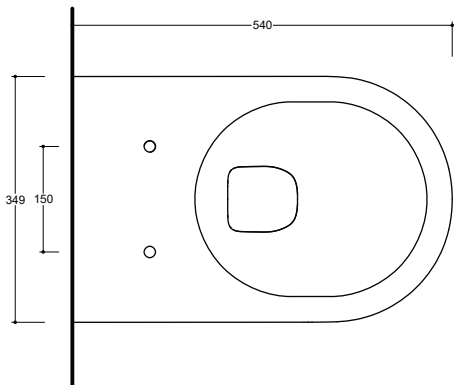

Installazione <i>Installation</i>		Sospeso <i>Wall- hung</i>	Dimensioni <i>Dimensions</i>		35 x 54 x 28h cm
Troppopieno <i>Overflow</i>		Con troppopieno <i>With overflow</i>	Peso <i>Weight</i>		24,50 kg
Piletta <i>Drain</i>		Up & Down ø 64 cm	Capienza vasca <i>Tank capacity</i>		6,00 Lt
			Fissaggi <i>Hardware</i>		Inclusi <i>Included</i>

Installazione Installation		Sospeso Wall- hung	Dimensioni Dimensions		35 x 54 x 28h cm
			Peso Weight		24,50 kg
			Capienza vasca Tank capacity		4,50 Lt
			Fissaggi Hardware		Inclusi Included

**Bidet sospeso 1 Monoforo in ceramica con fissaggi inclusi. Piletta esclusa.**

Wall-hung ceramic bidet 1 Tap Hole with hardware included. Drain not included.

CE EN 14688 - CL00

Vista superiore  
Top view

Sezione A-A  
Section A-A

Vista posteriore  
Back view

**NB** le misure indicate possono subire una variazione dello 0,8 % circa, dovuta ad un'usura degli stampi o a piccole variazioni delle caratteristiche tecniche relative alle materie prime che compongono l'impasto.  
**NB** Dimensions shown are subject to a variation of about 0,8 % ,due to wear of molds or because of small changes in the technical specification of the raw materials of the dough.  
 © Copyright Valdama Srl - è vietata la copia, la pubblicazione e la riproduzione anche parziale non autorizzata. Copying, publication and even partial unauthorized reproduction is prohibited.