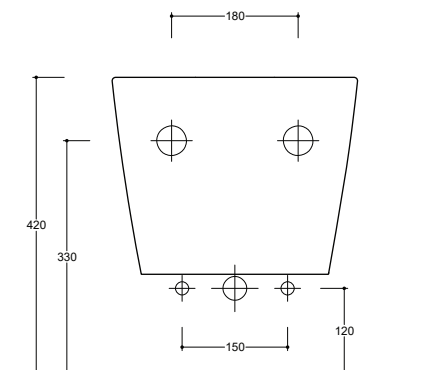

Installazione <i>Installation</i>		Sospeso <i>Wall- hung</i>	Dimensioni <i>Dimensions</i>		35 x 54 x 28h cm
Troppopieno <i>Overflow</i>		Con troppopieno <i>With overflow</i>	Peso <i>Weight</i>		24,50 kg
Piletta <i>Drain</i>		Up & Down ø 64 cm	Capienza vasca <i>Tank capacity</i>		6,00 Lt
			Fissaggi <i>Hardware</i>		Inclusi <i>Included</i>

CE EN 14688 - CL00

Vista superiore  
*Top view*

Sezione A-A  
*Section A-A*

Vista posteriore  
*Back view*

**NB** le misure indicate possono subire una variazione dello 0,8 % circa, dovuta ad un'usura degli stampi o a piccole variazioni delle caratteristiche tecniche relative alle materie prime che compongono l'impasto.  
**NB** Dimensions shown are subject to a variation of about 0,8 % ,due to wear of molds or because of small changes in the technical specification of the raw materials of the dough.  
© Copyright Valdama Srl - è vietata la copia, la pubblicazione e la riproduzione anche parziale non autorizzata. Copying, publication and even partial unauthorized reproduction is prohibited.

Installazione Installation		Sospeso Wall- hung	Dimensioni Dimensions		35 x 54 x 28h cm
			Peso Weight		24,50 kg
			Capienza vasca Tank capacity		4,50 Lt
			Fissaggi Hardware		Inclusi Included

**Bidet sospeso 1 Monoforo in ceramica con fissaggi inclusi. Piletta esclusa.**