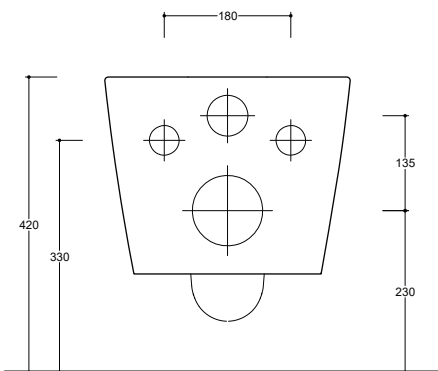

Installazione <i>Installation</i>		Sospeso <i>Wall- hung</i>	Dimensioni <i>Dimensions</i>		35 x 54 x 28h cm
Troppopieno <i>Overflow</i>		Con troppopieno <i>With overflow</i>	Peso <i>Weight</i>		24,50 kg
Piletta <i>Drain</i>		Up & Down ø 64 cm	Capienza vasca <i>Tank capacity</i>		6,00 Lt
			Fissaggi <i>Hardware</i>		Inclusi <i>Included</i>

Installazione Installation		Sospeso Wall- hung	Dimensioni Dimensions		35 x 54 x 28h cm
			Peso Weight		24,50 kg
			Capienza vasca Tank capacity		4,50 Lt
			Fissaggi Hardware		Inclusi Included

**Bidet sospeso 1 Monoforo in ceramica con fissaggi inclusi. Piletta esclusa.**

Wall-hung ceramic bidet 1 Tap Hole with hardware included. Drain not included.

CE EN 14688 - CL00

Vista superiore  
Top view

Sezione A-A  
Section A-A

Vista posteriore  
Back view

**NB** le misure indicate possono subire una variazione dello 0,8 % circa, dovuta ad un'usura degli stampi o a piccole variazioni delle caratteristiche tecniche relative alle materie prime che compongono l'impasto.  
**NB** Dimensions shown are subject to a variation of about 0,8 % ,due to wear of molds or because of small changes in the technical specification of the raw materials of the dough.  
 © Copyright Valdama Srl - è vietata la copia, la pubblicazione e la riproduzione anche parziale non autorizzata. Copying, publication and even partial unauthorized reproduction is prohibited.